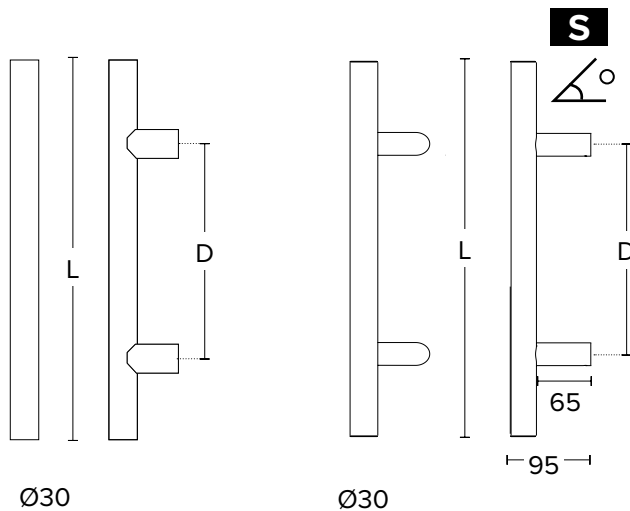

1127 SERIES

INOΞ M01M01
INOX M01M01

ΥΛΙΚΟ / MATERIAL : INOX 304

ΔΙΑΘΕΣΙΜΕΣ ΔΙΑΣΤΑΣΕΙΣ / AVAILABLE SIZES

D	230	350	400	600	800
L	400	500	600	800	1000

ΑΠΟΧΡΩΣΕΙΣ / COLORS

S19 MAT MAYPO
S19 MATT BLACK

S19 MAT MAYPO
S19 MATT BLACK